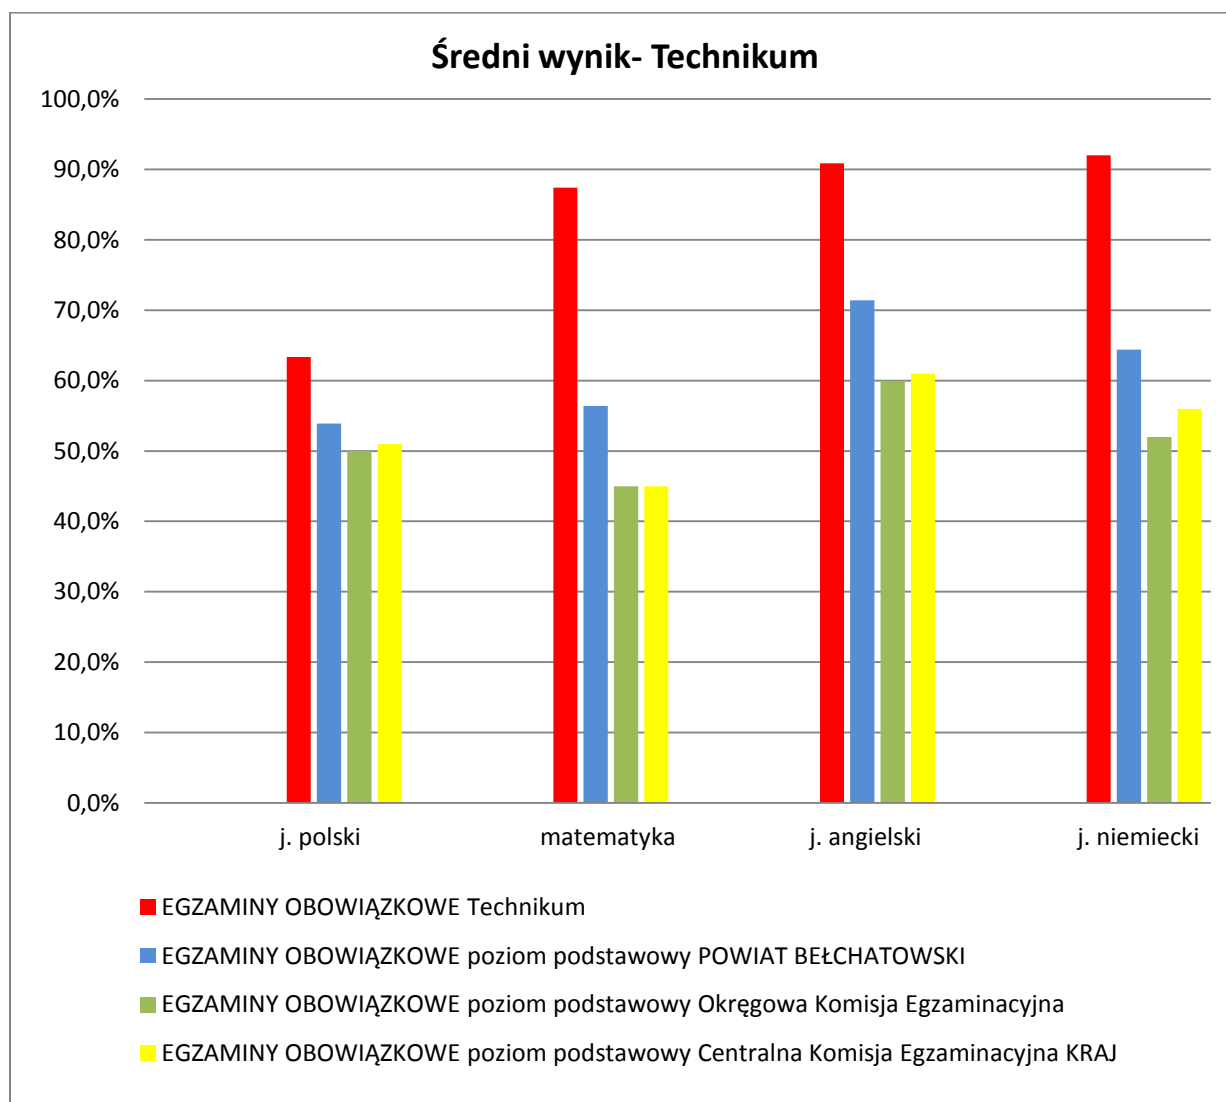

a) do egzaminu przystąpiło 80 absolwentów naszej szkoły (50 LO i 30 TNT) z następujących przedmiotów:

Przedmiot	egzamin obowiązkowy		egzamin dodatkowy		Egzamin ustny	
	poziom podstawowy		poziom rozszerzony			
	LO	TNT	LO	TNT	LO	TNT
Język polski	50	30	11	2	50	30
Matematyka	50	30	11	26		
Język angielski	42	29	32	15	42	29
Język niemiecki	8	1	5	1	8	1
Chemia			12			
Fizyka			4	25		
Wiedza o społeczeństwie			5			
Biologia			12			
Geografia			14	1		
Historia			1			

b) poniżej zamieszczono tabelarycznie i graficznie średnie wyniki egzaminu maturalnego części obowiązkowej pisemnej (w %) w porównaniu do:

- powiatu bełchatowskiego
- Okręgowej Komisji Egzaminacyjnej w Łodzi – wyniki województwa łódzkiego
- Centralnej Komisji Egzaminacyjnej w Warszawie – wyniki całej Polski – krajowe

Wyniki maturalne w Liceum Ogólnokształcącym

przedmiot	EGZAMINY OBOWIĄZKOWE poziom podstawowy			
	Liceum Kleszczów	POWIAT BĘLCHATOWSKI	Okręgowa Komisja Egzaminacyjna woj. ŁÓDZKIE	Centralna Komisja Egzaminacyjna KRAJ
j. polski ↑	65,63 %	52,8 %	58 %	59 %
matematyka ↑	73,48 %	56,8 %	61 %	60 %
j. angielski ↑	87,05 %	72,1 %	77 %	77 %
j. niemiecki ↑	95,75 %	65,6%	71 %	72 %

Wyniki w Technikum Nowoczesnych Technologii

przedmiot	EGZAMINY OBOWIĄZKOWE poziom podstawowy			
	Technikum Kleszczów	POWIAT BEŁCHATOWSKI	Okręgowa Komisja Egzaminacyjna woj. ŁÓDZKIE	Centralna Komisja Egzaminacyjna KRAJ
j. polski ↑	62,10 %	52,8 %	50 %	51 %
matematyka ↑	85,53 %	56,8 %	45 %	45 %
j. angielski ↑	90,89 %	72,1 %	60 %	61 %
j. niemiecki ↑	92,00%	65,6%	52 %	56 %