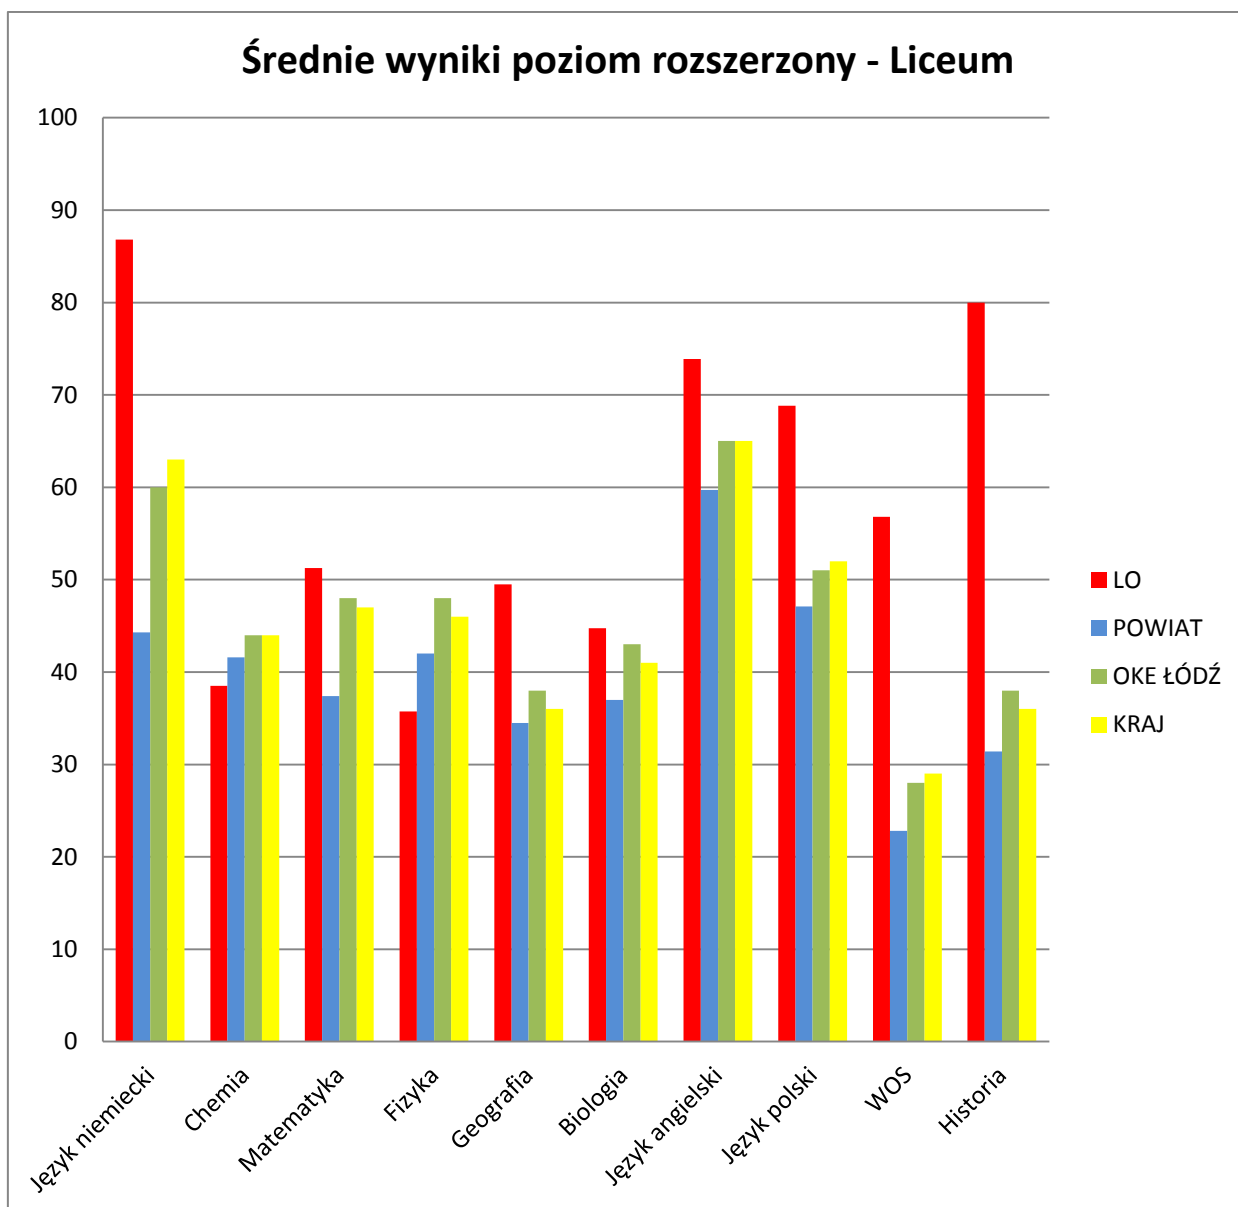

- c) średnie wyniki egzaminów maturalnych dodatkowych w części pisemnej rozszerzonej (w %) w porównaniu do: powiatu bełchatowskiego, województwa łódzkiego, całej Polski.

Wyniki w Liceum Ogólnokształcącym

przedmiot	egzaminy dodatkowe (w %) poziom rozszerzony			
	LO	POWIAT	OKE ŁÓDŹ	KRAJ
Język niemiecki	86,80	52,4	60	63
Chemia	38,61	41,6	44	44
Matematyka	51,27	37,4	48	47
Fizyka	35,83	42,0	48	46
Geografia	49,52	34,5	38	36
Biologia	44,72	37,0	43	41
Język angielski	73,88	59,7	65	65
Język polski	68,64	47,1	51	52
WOS	56,67	22,8	28	29
Historia	80,00	31,4	38	36