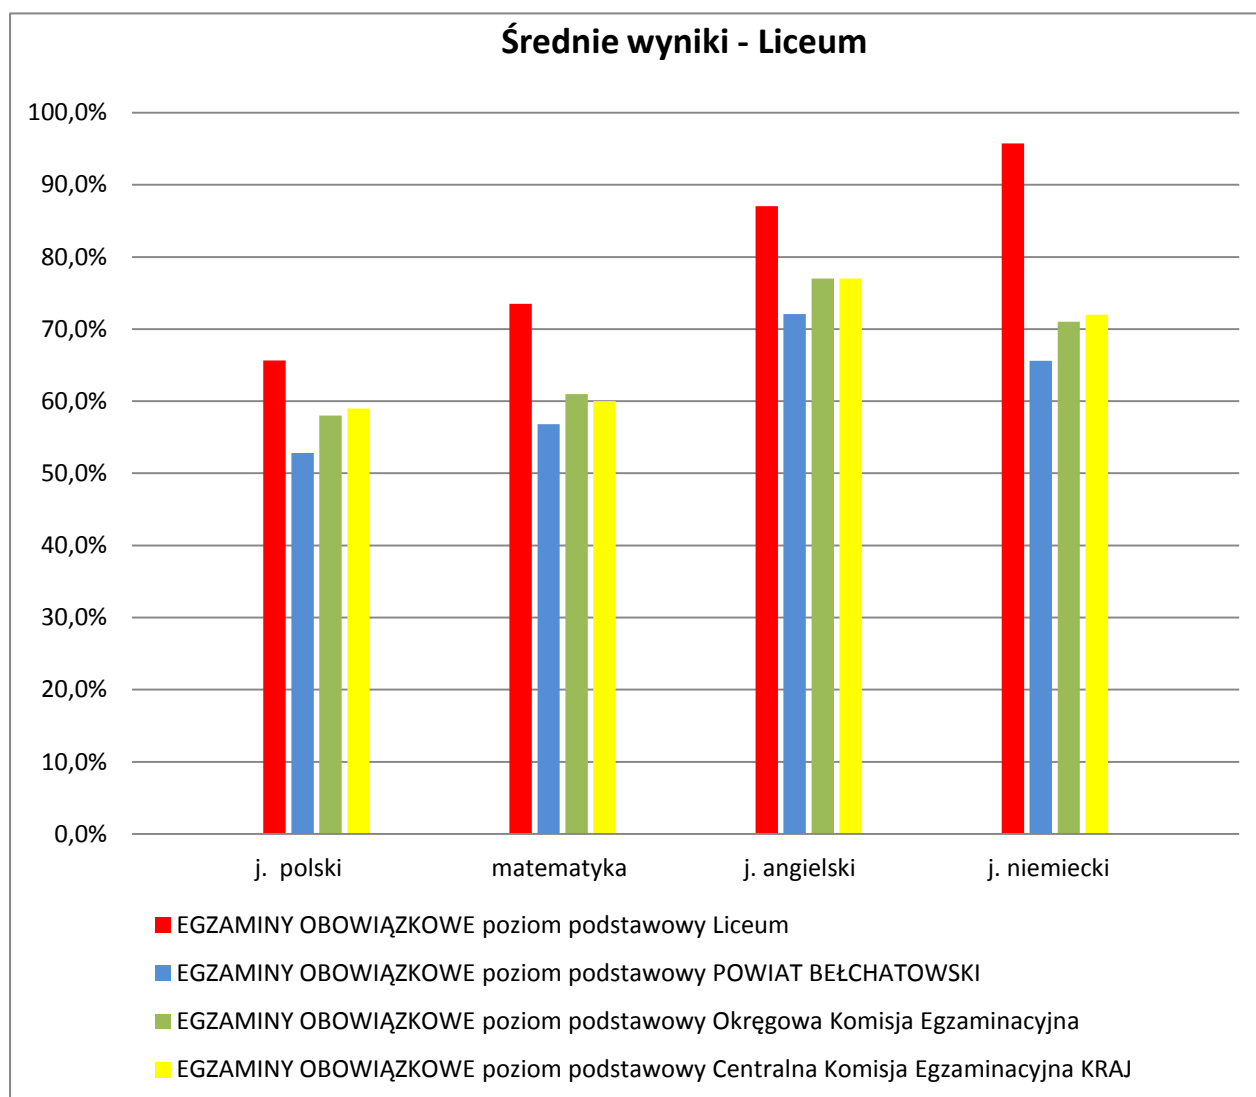

Wyniki egzaminu maturalnego 2017

W maju roku szkolnego 2016/17 odbył się w szkole egzamin maturalny. Wszystkie poniżej prezentowane dane pochodzą z raportów Centralnej Komisji Egzaminacyjnej w Warszawie i Okręgowej Komisji Egzaminacyjnej w Łodzi.

a) do egzaminu przystąpiło 80 absolwentów naszej szkoły (50 LO i 30 TNT) z następujących przedmiotów:

Przedmiot	egzamin obowiązkowy		egzamin dodatkowy		Egzamin ustny	
	poziom podstawowy		poziom rozszerzony			
	LO	TNT	LO	TNT	LO	TNT
Język polski	50	30	11	2	50	30
Matematyka	50	30	11	26		
Język angielski	42	29	32	15	42	29
Język niemiecki	8	1	5	1	8	1
Chemia			12			
Fizyka			4	25		
Wiedza o społeczeństwie			5			
Biologia			12			
Geografia			14	1		
Historia			1			

b) poniżej zamieszczono tabelarycznie i graficznie średnie wyniki egzaminu maturalnego części obowiązkowej pisemnej (w %) w porównaniu do:

- powiatu bełchatowskiego
- Okręgowej Komisji Egzaminacyjnej w Łodzi – wyniki województwa łódzkiego
- Centralnej Komisji Egzaminacyjnej w Warszawie – wyniki całej Polski – krajowe

Wyniki maturalne w Liceum Ogólnokształcącym

przedmiot	EGZAMINY OBOWIĄZKOWE poziom podstawowy			
	Liceum Kleszczów	POWIAT BĘLCHATOWSKI	Okręgowa Komisja Egzaminacyjna woj. ŁÓDZKIE	Centralna Komisja Egzaminacyjna KRAJ
j. polski ↑	65,63 %	52,8 %	58 %	59 %
matematyka ↑	73,48 %	56,8 %	61 %	60 %
j. angielski ↑	87,05 %	72,1 %	77 %	77 %
j. niemiecki ↑	95,75 %	65,6%	71 %	72 %