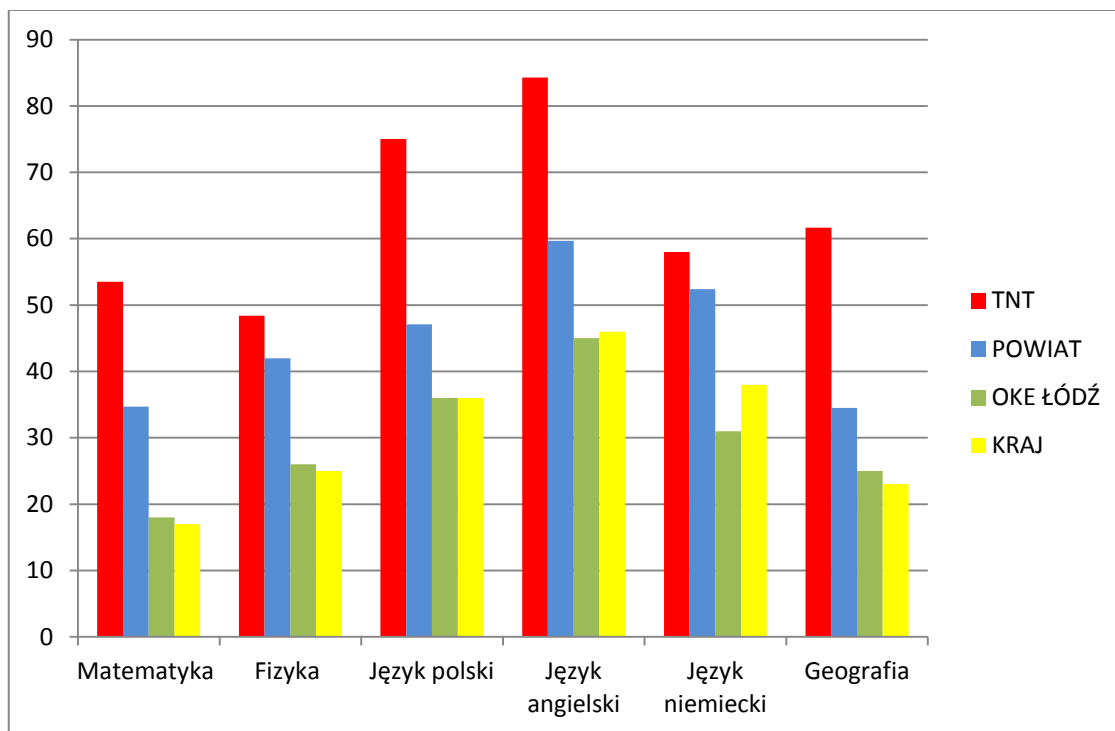

Wyniki w Technikum Nowoczesnych Technologii

przedmiot	egzaminacje dodatkowe (w %) poziom rozszerzony			
	TNT	POWIAT	OKE ŁÓDŹ	KRAJ
Matematyka	53,52	34,7	18	17
Fizyka	48,40	42,0	26	25
Język polski	75,00	47,1	36	36
Język angielski	84,27	59,7	45	46
Język niemiecki	58,00	52,4	31	38
Geografia	61,67	34,5	25	23