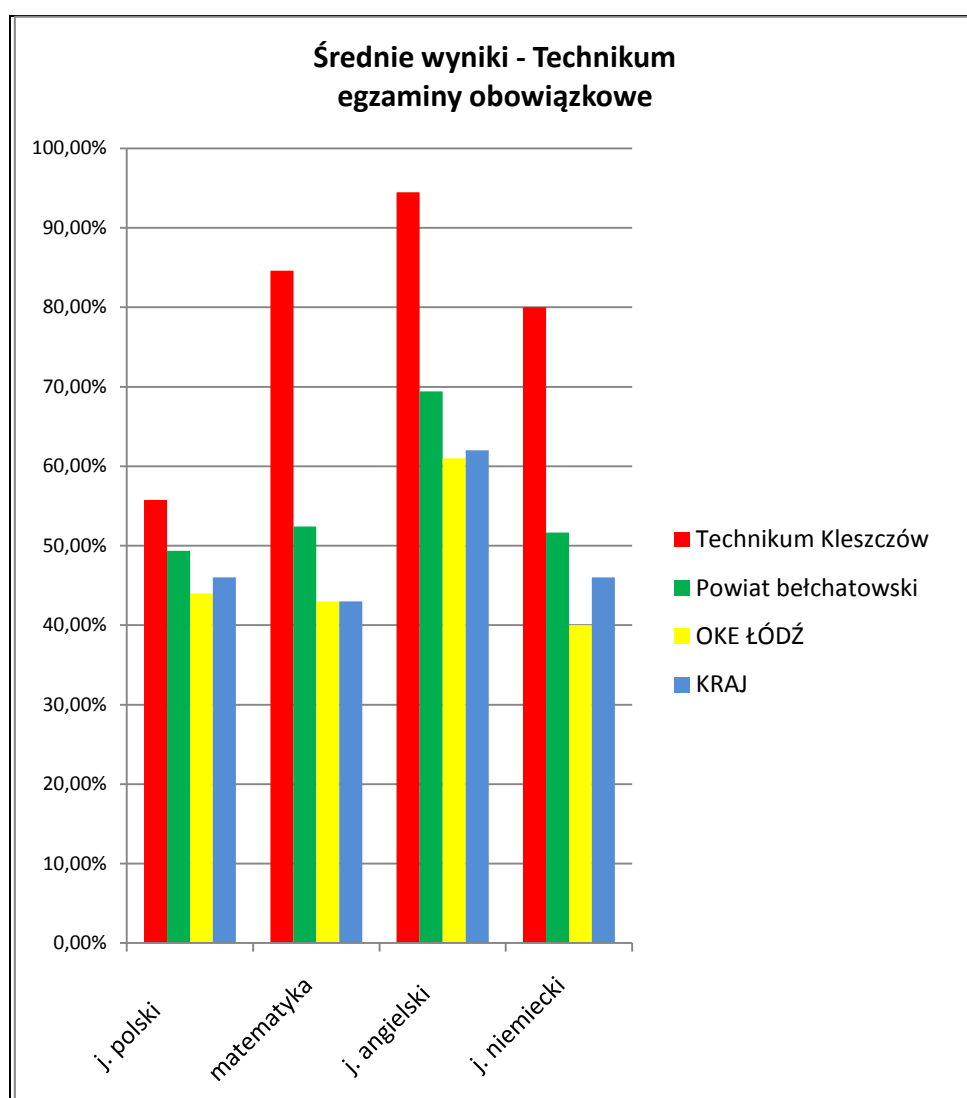

b) poniżej zamieszczono tabelarycznie i graficznie średnie wyniki egzaminu maturalnego części obowiązkowej pisemnej (w %) w porównaniu do:

- powiatu bełchatowskiego
- Okręgowej Komisji Egzaminacyjnej w Łodzi – wyniki województwa łódzkiego
- Centralnej Komisji Egzaminacyjnej w Warszawie – wyniki całej Polski – krajowe

Uwaga:

Wszystkie dane z OKE i CKE dotyczące wyników matur na poziomie podstawowym i rozszerzonym zostały opracowane z podziałem na liceum i technikum, natomiast średnie wyniki dla powiatu zostały przedstawione przez OKE Łódź jako wynik łączny dwóch typów szkół.

Wyniki maturalne w Liceum Ogólnokształcącym

przedmiot	EGZAMINY OBOWIĄZKOWE poziom podstawowy			
	Liceum Kleszczów	POWIAT BELCHATOWSKI	Okręgowa Komisja Egzaminacyjna ŁÓDŹ	Centralna Komisja Egzaminacyjna KRAJ
j. polski	62,94 %	49,35 %	54 %	56 %
matematyka	69,53 %	52,49 %	58 %	58 %
j. angielski	87,08 %	69,42 %	76 %	77 %
j. niemiecki	82,00 %	51,67%	62 %	63 %

Wyniki w Technikum Nowoczesnych Technologii

przedmiot	EGZAMINY OBOWIĄZKOWE poziom podstawowy			
	Technikum Kleszczów	POWIAT BĘŁCHATOWSKI	Okręgowa Komisja Egzaminacyjna ŁÓDŹ	Centralna Komisja Egzaminacyjna KRAJ
j. polski	55,76 %	49,35 %	44 %	46 %
matematyka	84,60 %	52,49 %	43 %	43 %
j. angielski	94,48 %	69,42 %	61 %	62 %
j. niemiecki	80,00 %	51,67%	40 %	46 %