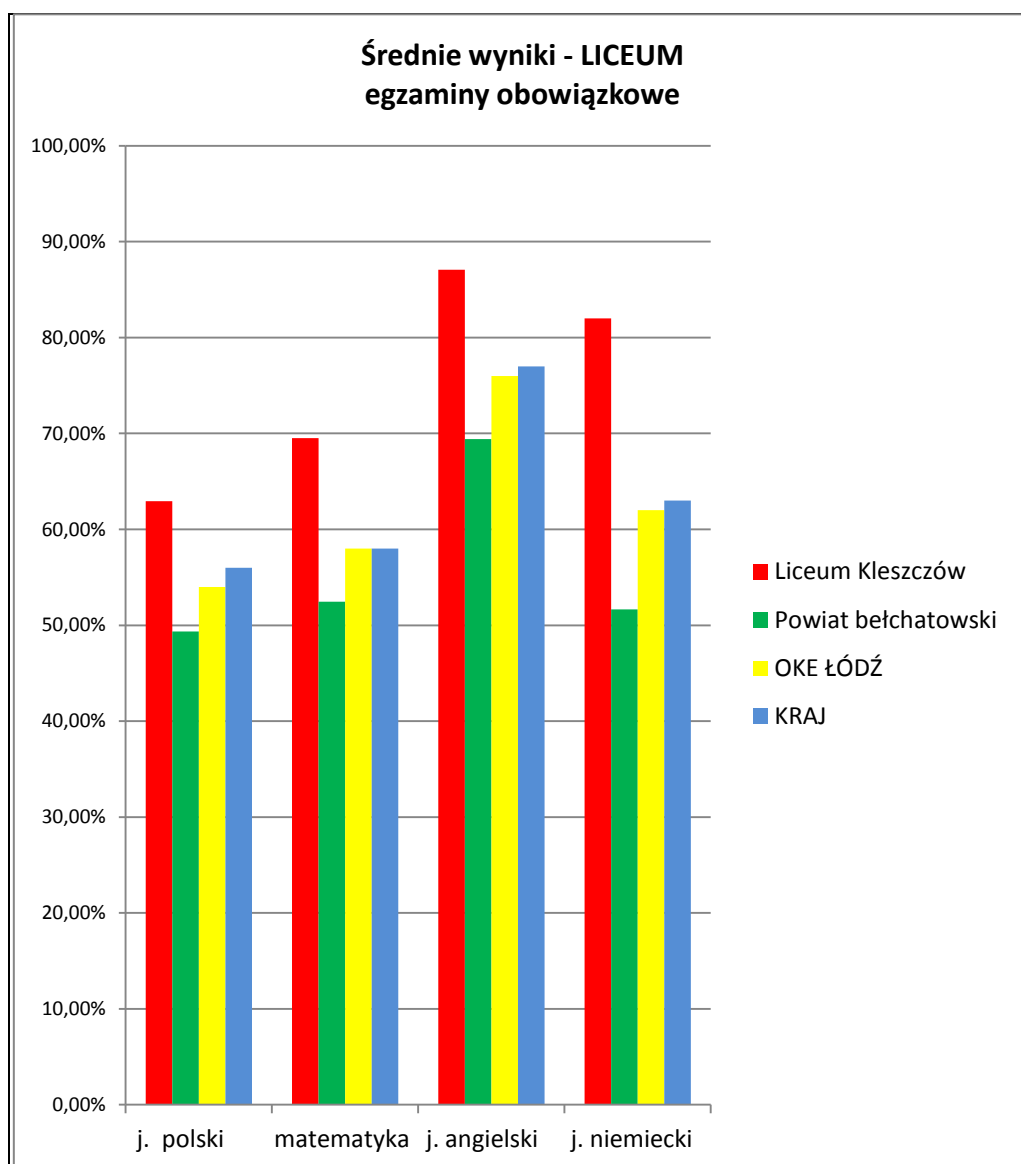

Wyniki egzaminu maturalnego 2020

W czerwcu roku szkolnego 2019/20 został przeprowadzony w szkole egzamin maturalny. Wszystkie poniżej prezentowane dane pochodzą z raportów Centralnej Komisji Egzaminacyjnej w Warszawie i Okręgowej Komisji Egzaminacyjnej w Łodzi.

b) poniżej zamieszczono tabelarycznie i graficznie średnie wyniki egzaminu maturalnego części obowiązkowej pisemnej (w %) w porównaniu do:

- powiatu bełchatowskiego
- Okręgowej Komisji Egzaminacyjnej w Łodzi – wyniki województwa łódzkiego
- Centralnej Komisji Egzaminacyjnej w Warszawie – wyniki całej Polski – krajowe

Uwaga:

Wszystkie dane z OKE i CKE dotyczące wyników matur na poziomie podstawowym i rozszerzonym zostały opracowane z podziałem na liceum i technikum, natomiast średnie wyniki dla powiatu zostały przedstawione przez OKE Łódź jako wynik łączny dwóch typów szkół.

Wyniki maturalne w Liceum Ogólnokształcącym

przedmiot	EGZAMINY OBOWIĄZKOWE poziom podstawowy			
	Liceum Kleszczów	POWIAT BELCHATOWSKI	Okręgowa Komisja Egzaminacyjna ŁÓDŹ	Centralna Komisja Egzaminacyjna KRAJ
j. polski	62,94 %	49,35 %	54 %	56 %
matematyka	69,53 %	52,49 %	58 %	58 %
j. angielski	87,08 %	69,42 %	76 %	77 %
j. niemiecki	82,00 %	51,67%	62 %	63 %