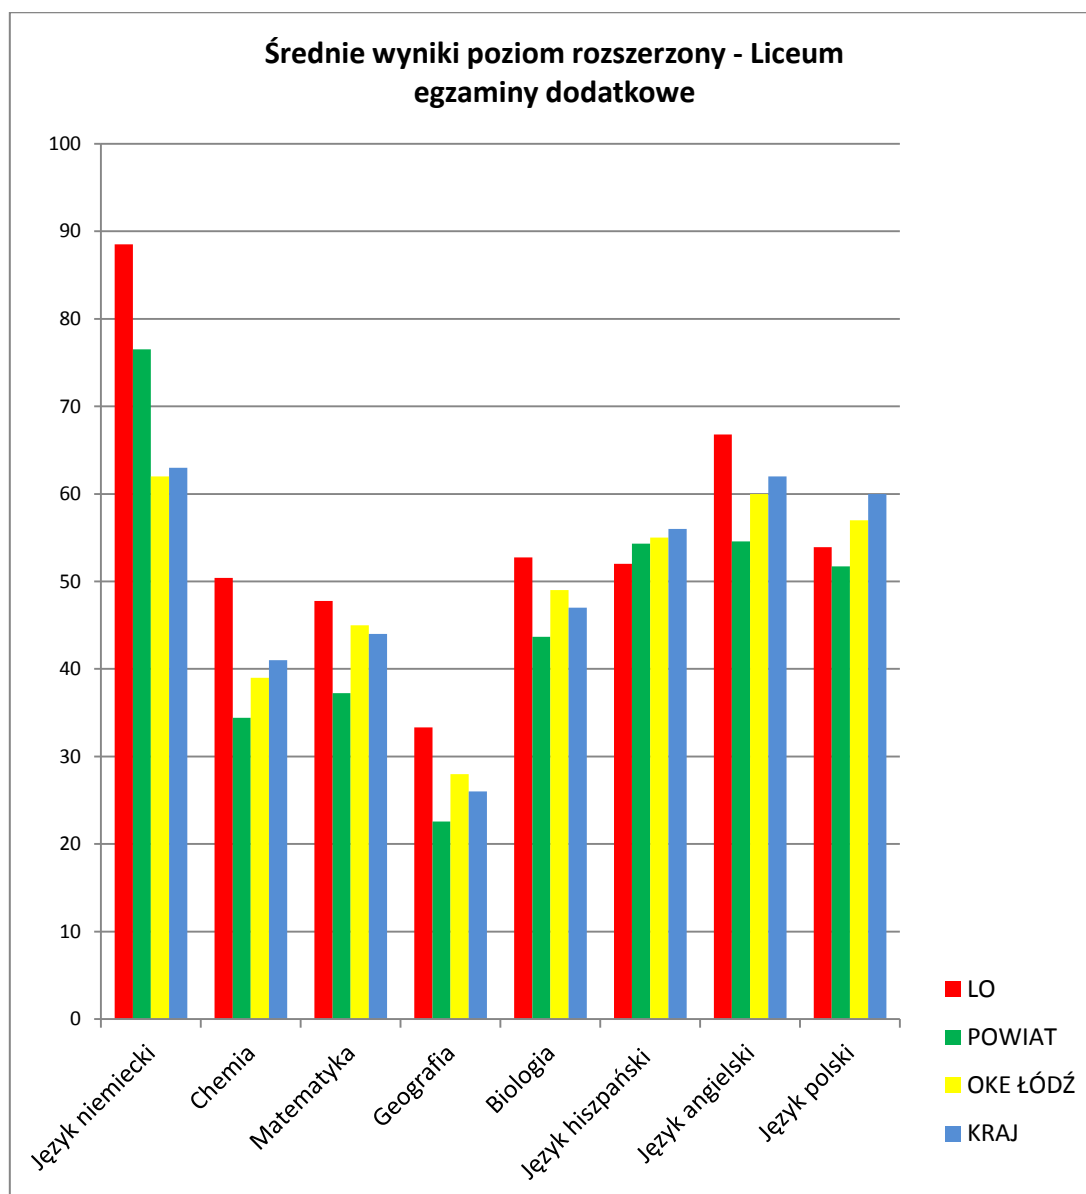

Wyniki maturalne w Liceum Ogólnokształcącym

przedmiot	EGZAMINY OBOWIĄZKOWE poziom podstawowy			
	Liceum Kleszczów	POWIAT BELCHATOWSKI	Okręgowa Komisja Egzaminacyjna ŁÓDŹ	Centralna Komisja Egzaminacyjna KRAJ
j. polski	62,94 %	49,35 %	54 %	56 %
matematyka	69,53 %	52,49 %	58 %	58 %
j. angielski	87,08 %	69,42 %	76 %	77 %
j. niemiecki	82,00 %	51,67%	62 %	63 %

Wyniki w Technikum Nowoczesnych Technologii

przedmiot	EGZAMINY OBOWIĄZKOWE poziom podstawowy			
	Technikum Kleszczów	POWIAT BĘŁCHATOWSKI	Okręgowa Komisja Egzaminacyjna ŁÓDŹ	Centralna Komisja Egzaminacyjna KRAJ
j. polski	55,76 %	49,35 %	44 %	46 %
matematyka	84,60 %	52,49 %	43 %	43 %
j. angielski	94,48 %	69,42 %	61 %	62 %
j. niemiecki	80,00 %	51,67%	40 %	46 %

- c) średnie wyniki egzaminów maturalnych dodatkowych w części pisemnej rozszerzonej (w %) w porównaniu do: powiatu bełchatowskiego, województwa łódzkiego, całej Polski.

Wyniki w Liceum Ogólnokształcącym

przedmiot	egzaminy dodatkowe (w %) poziom rozszerzony			
	LO	Powiat bełchatowski	OKE ŁÓDŹ	KRAJ
Język niemiecki	88,50	76,50	62	63
Chemia	50,42	34,42	39	41
Matematyka	47,76	37,23	45	44
Geografia	33,33	22,58	28	26
Biologia	52,75	43,69	49	47
Język hiszpański	52,00	54,33	55	56
Język angielski	66,79	54,59	60	62
Język polski	53,91	51,72	57	60